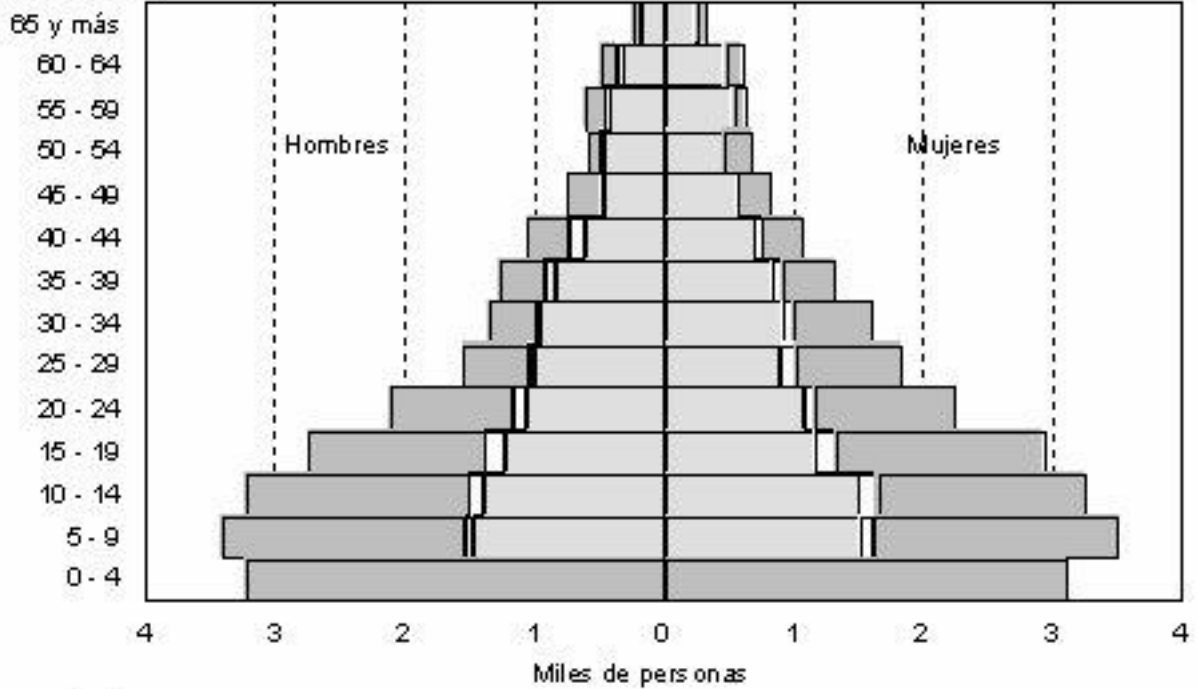

Cuadro de población indígena

QUERÉTARO

Grupo de edades

Legend:
■ Habla alguna lengua
□ No habla pero pertenece a un grupo indígena
■ Vive en hogar indígena

[Botón de Generación de Localidades](#)
[Botón de Generación de Localidades](#)
(Continuación)