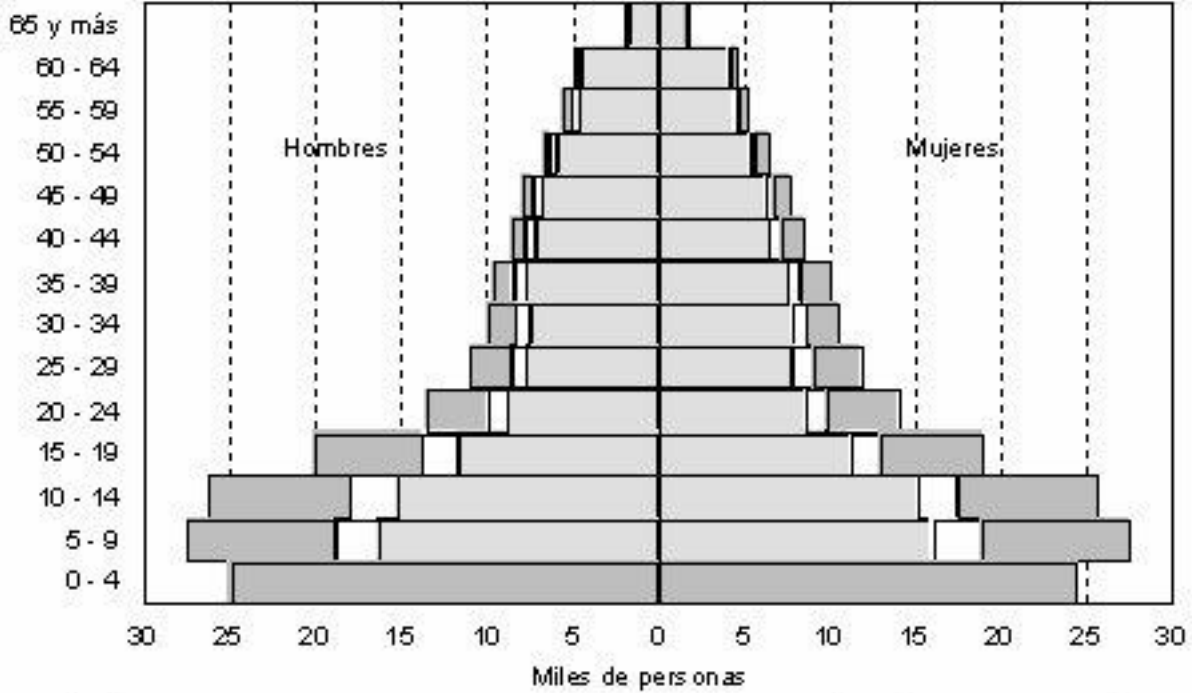

Cuadro de población indígena

SAN LUIS POTOSÍ

Grupo de edades

Habla alguna lengua
 No habla pero pertenece a un grupo indígena
 Vive en hogar indígena

[Porcentaje de la Población de Localidades](#)
[de Menos de 250 habitantes \(terminal\)](#)
[\(continuación\)](#)